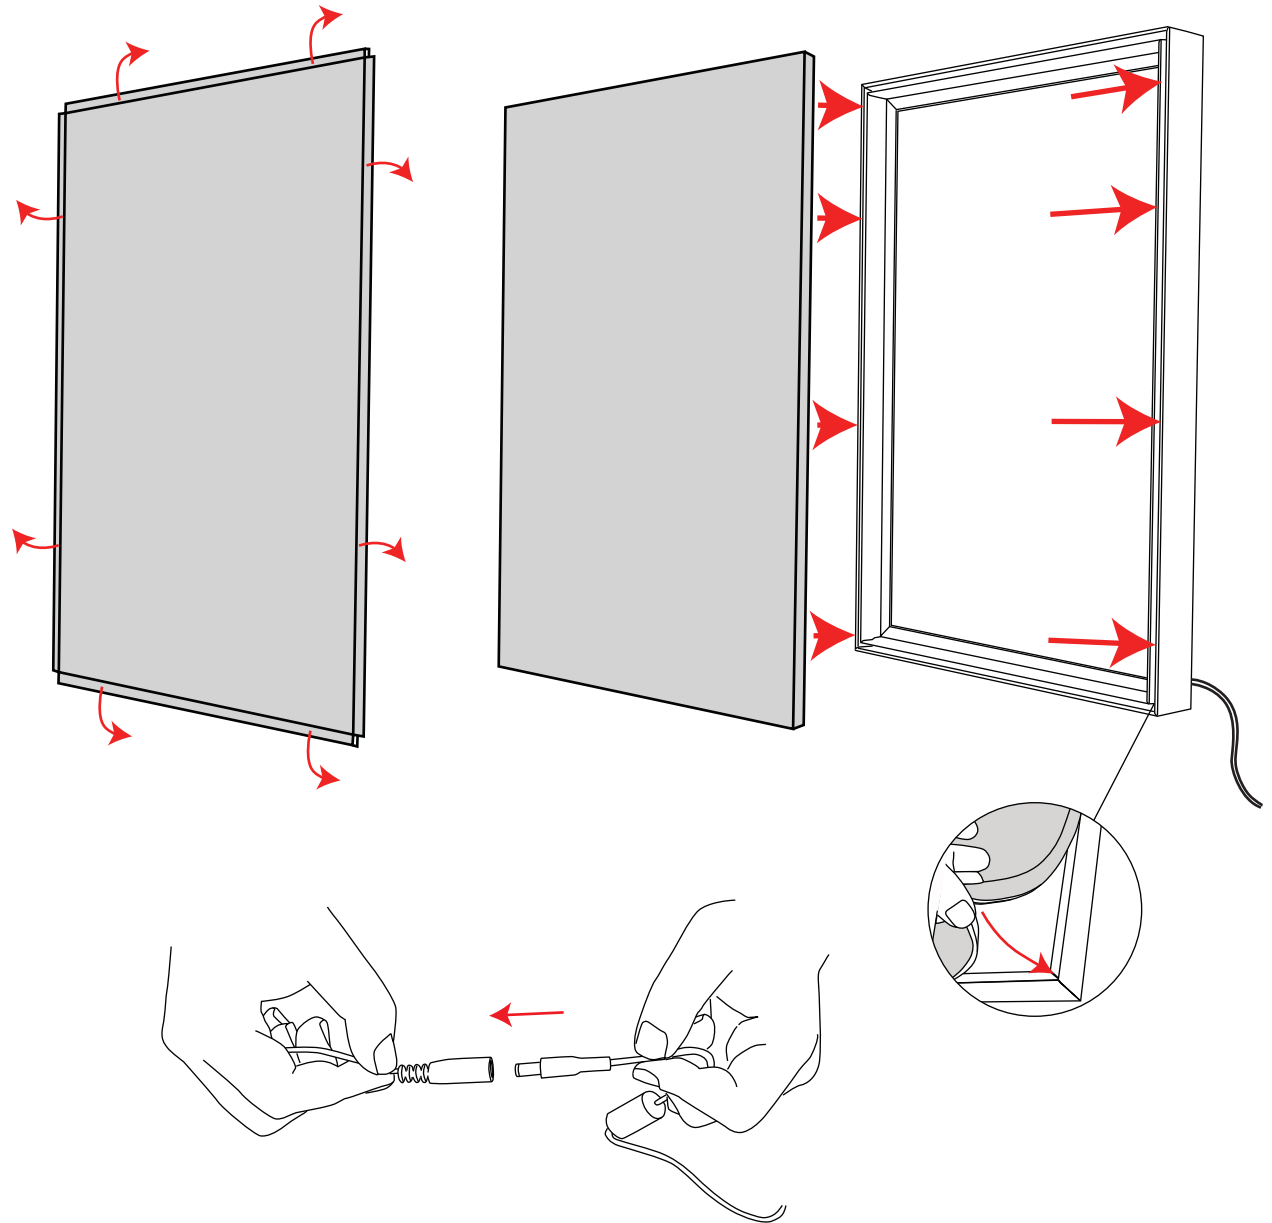

Vector LED

Frame Size (mm):	Visible Graphic Area(mm):	Weight:
B1 1000 x 707	B1 994 x 701	9.4kg
B2 707 x 500	B2 701 x 494	4.7kg
A0 1189 x 841	A0 1189 x 841	13.2kg
A1 841 x 594	A1 835 x 588	6.6kg
A2 594 x 420	A2 588 x 414	3.3kg
A3 420 x 297	A3 414 x 291	1.7kg
A4 297 x 210	A4 291 x 204	0.8kg

Voltage: 12v